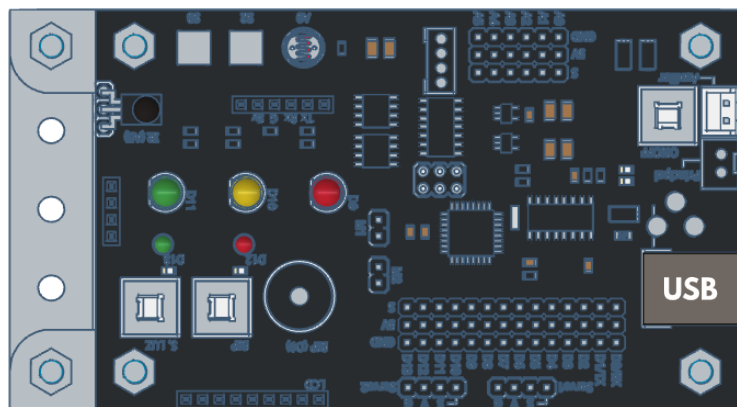

KIT DE ROBÓTICA ENSINO MÉDIO

Segue abaixo os modelos dos componentes seguido do modelo com o adesivo colado. Cada kit tem a quantidade exata de adesivos, ou seja, componentes que repetem também tem seus adesivos repetidos. Siga as imagens para melhor usufruir dos adesivos:

Sensores e Atuadores:

Motores e Servo-motores:

MOTOR DE GIRO C/ POLIA

SERVO MOTOR

MOTOR MM6

Microcontrolador:

Caixa de Parafusos:

Parafuso

Maleta:

Logo Lateral Maleta

Logo Frente Maleta

Logo Tampa Maleta

Dentro da Maleta:

Dentro da Maleta