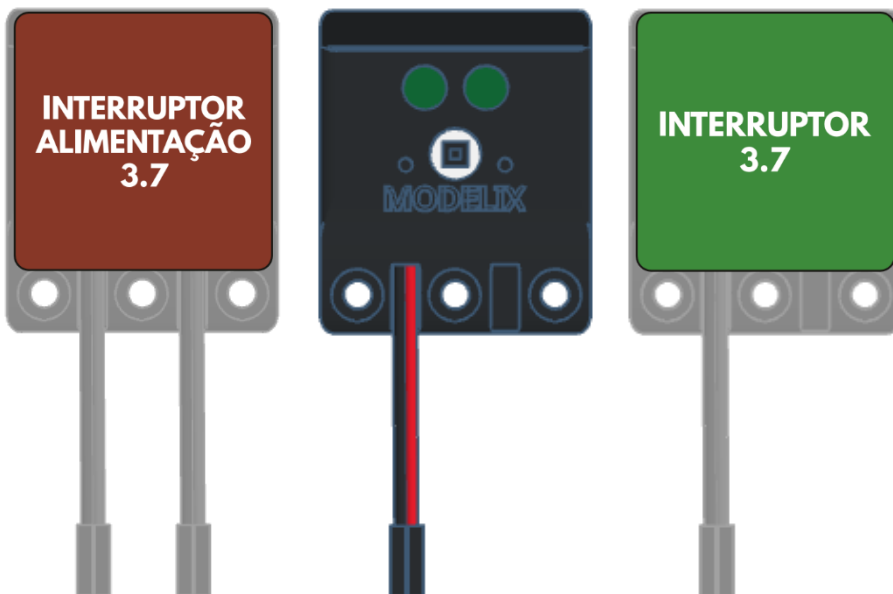

KIT DE ROBÓTICA ENSINO MÉDIO

Segue abaixo os modelos dos componentes seguido do modelo com o adesivo colado. Cada kit tem a quantidade exata de adesivos, ou seja, componentes que repetem também tem seus adesivos repetidos. Siga as imagens para melhor usufruir dos adesivos:

Sensores e Atuadores:

Motores e Servo-motores:

MOTOR DE GIRO C/ POLIA

SERVO MOTOR

MOTOR MM6

Microcontrolador:

Caixa de Parafusos:

Parafuso

Maleta:

Logo Lateral Maleta

Logo Frente Maleta

Logo Tampa Maleta

Dentro da Maleta:

Dentro da Maleta