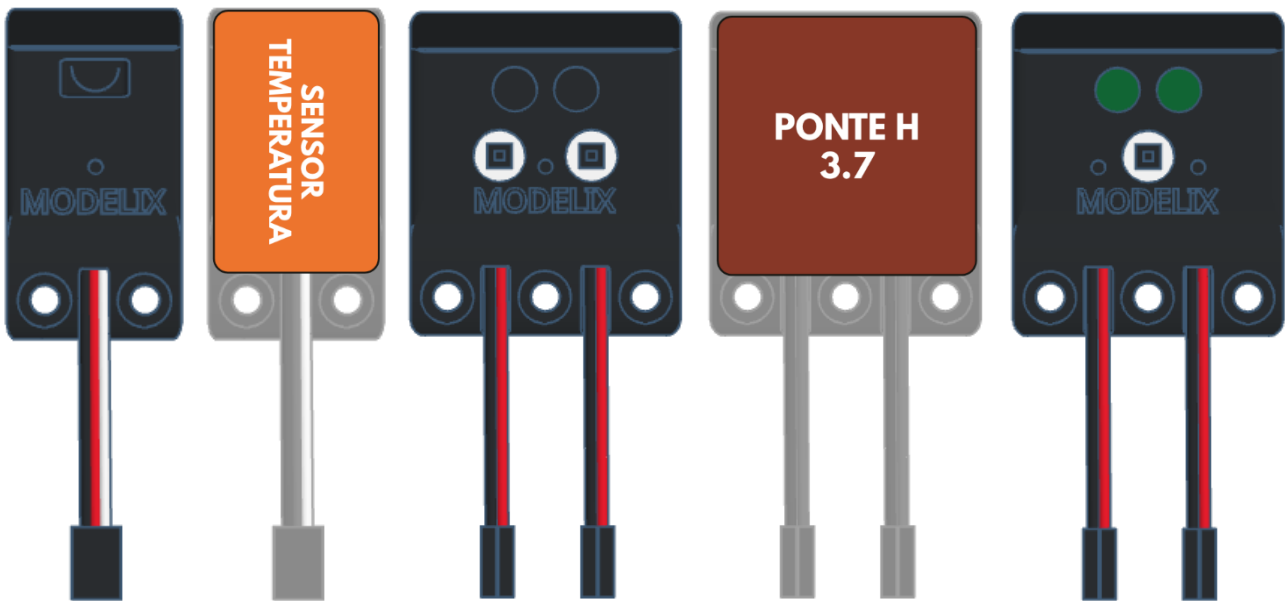

KIT DE ROBÓTICA ENSINO MÉDIO

Segue abaixo os modelos dos componentes seguido do modelo com o adesivo colado. Cada kit tem a quantidade exata de adesivos, ou seja, componentes que repetem também tem seus adesivos repetidos. Siga as imagens para melhor usufruir dos adesivos:

Sensores e Atuadores:

Motores e Servo-motores:

MOTOR DE GIRO C/ POLIA

SERVO MOTOR

MOTOR MM6

Microcontrolador:

Caixa de Parafusos:

Parafuso

Maleta:

Logo Lateral Maleta

Logo Frente Maleta

Logo Tampa Maleta

Dentro da Maleta:

Dentro da Maleta