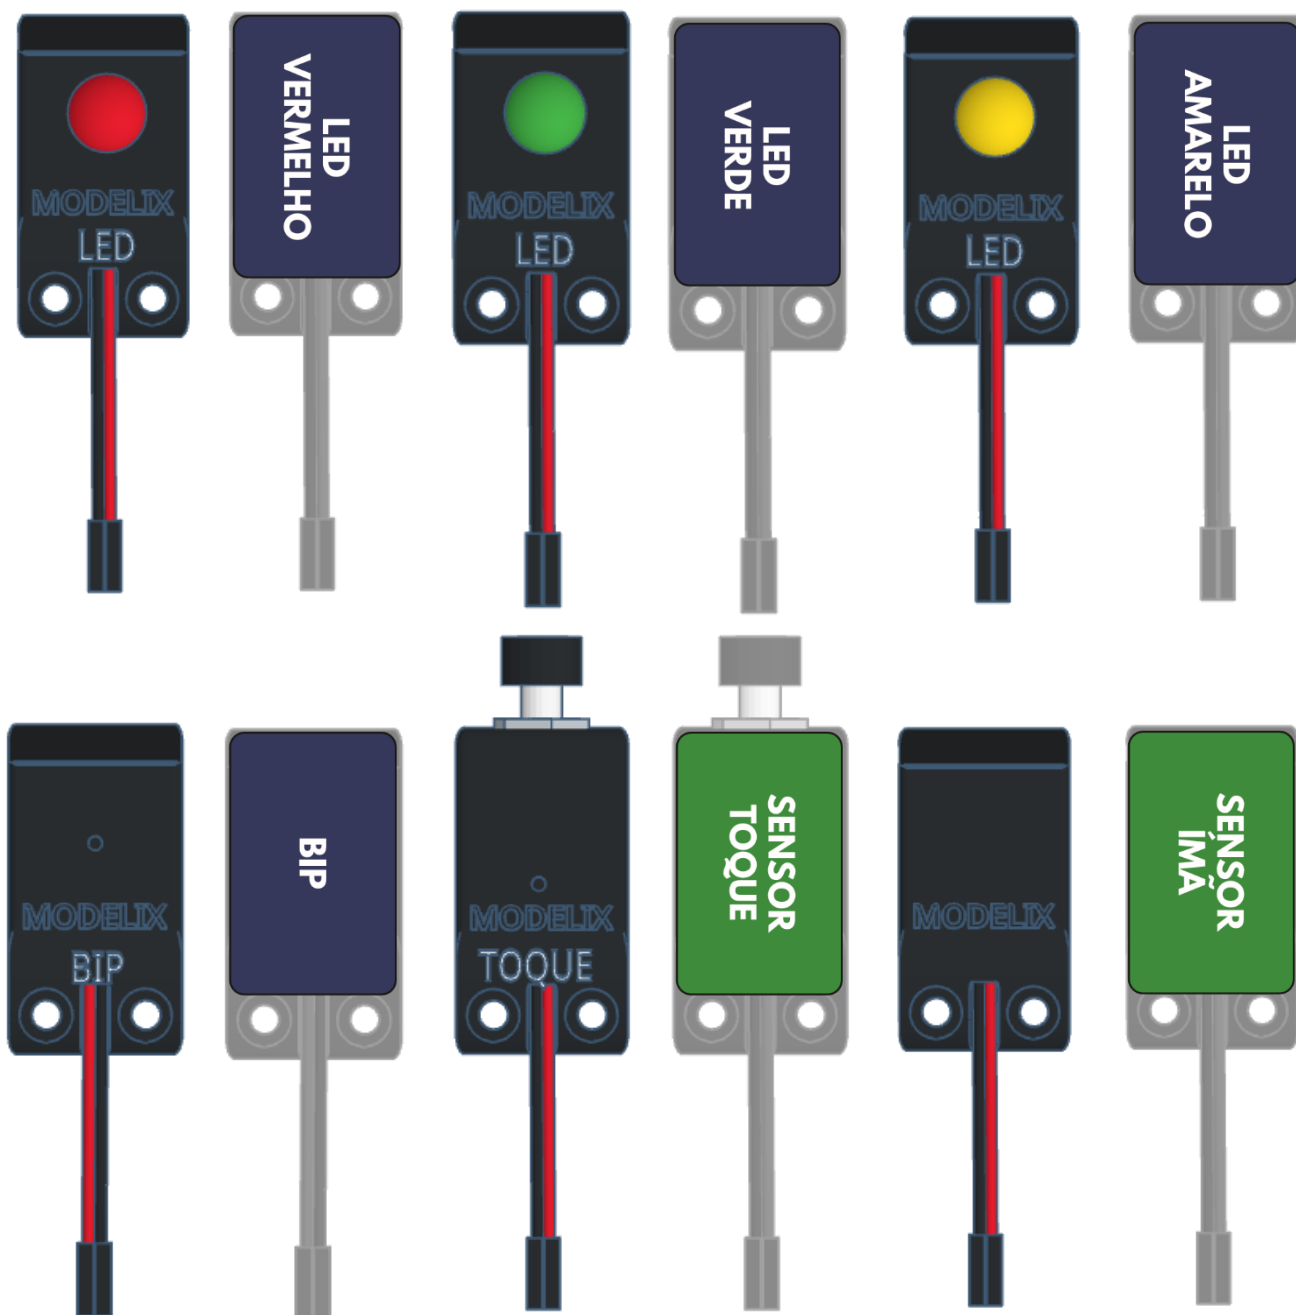

KIT DE ROBÓTICA ENSINO MÉDIO

Segue abaixo os modelos dos componentes seguido do modelo com o adesivo colado. Cada kit tem a quantidade exata de adesivos, ou seja, componentes que repetem também tem seus adesivos repetidos. Siga as imagens para melhor usufruir dos adesivos:

Sensores e Atuadores:

Motores e Servo-motores:

MOTOR DE GIRO C/ POLIA

SERVO MOTOR

MOTOR MM6

Microcontrolador:

Caixa de Parafusos:

Parafuso

Maleta:

Logo Lateral Maleta

Logo Frente Maleta

Logo Tampa Maleta

Dentro da Maleta:

Dentro da Maleta