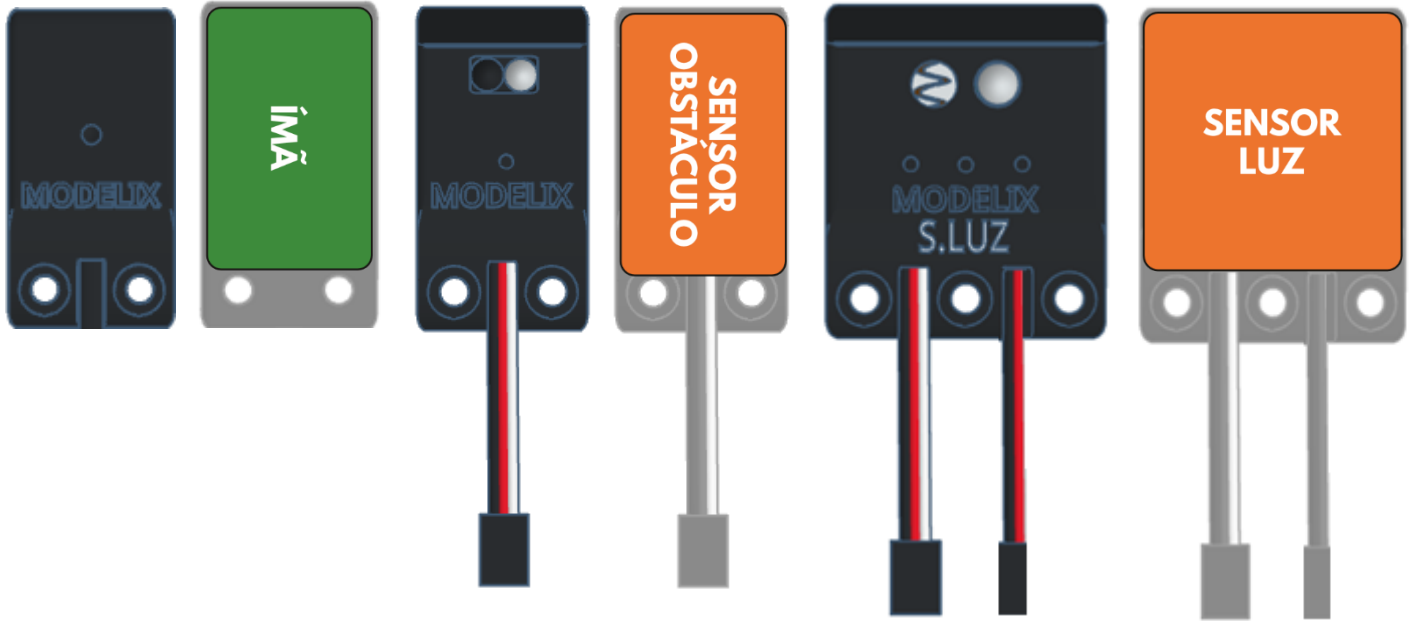

KIT DE ROBÓTICA ENSINO MÉDIO

Segue abaixo os modelos dos componentes seguido do modelo com o adesivo colado. Cada kit tem a quantidade exata de adesivos, ou seja, componentes que repetem também tem seus adesivos repetidos. Siga as imagens para melhor usufruir dos adesivos:

Sensores e Atuadores:

Motores e Servo-motores:

MOTOR DE GIRO C/ POLIA

SERVO MOTOR

MOTOR MM6

Microcontrolador:

Caixa de Parafusos:

Parafuso

Maleta:

Logo Lateral Maleta

Logo Frente Maleta

Logo Tampa Maleta

Dentro da Maleta:

Dentro da Maleta